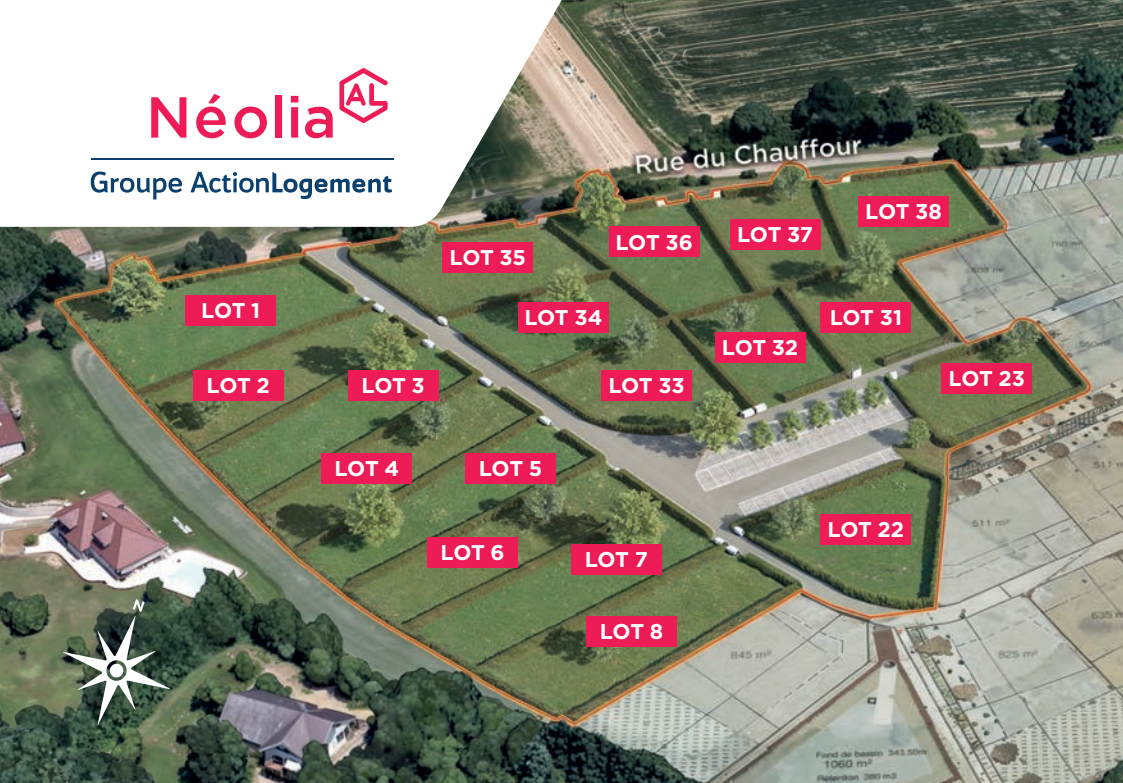

Néolia 

Groupe ActionLogement

Allenjoie (25)

Rue du Chauffour

Le Moulin Haut

TERRAINS À BÂTIR
VIABILISÉS & BORNÉS

**LIBRE CHOIX
CONSTRUCTEUR**

Votre **terrain prêt à bâtir**
proche de Montbéliard

©Esprit - CC BY-SA 4.0

Au calme et au vert, votre terrain prêt à bâtir à Allenjoie!

Nous sommes en Bourgogne-Franche-Comté, à Allenjoie, dans le nord du département du Doubs. La commune compte 738 habitants et fait partie des 72 communes de Pays de Montbéliard Agglomération où vivent 142 000 personnes.

Située à 10 km du centre de Montbéliard et à 17 km de celui de Belfort, Allenjoie bénéficie des infrastructures routières et ferroviaires de ses voisins urbains (A36 à 5 min, gare TGV de Meroux à 15 min) et d'un accès facile à leurs services, commerces et équipements: hôpital Nord Franche-Comté à

Ici, rue du Chauffour, dans un environnement calme et champêtre, Néolia vous propose 18 terrains à bâtir: **Le Moulin Haut**. Le site offre une jolie vue dégagée sur la nature avoisinante.

18 parcelles de 503 m² à 975 m² viabilisées & bornées.