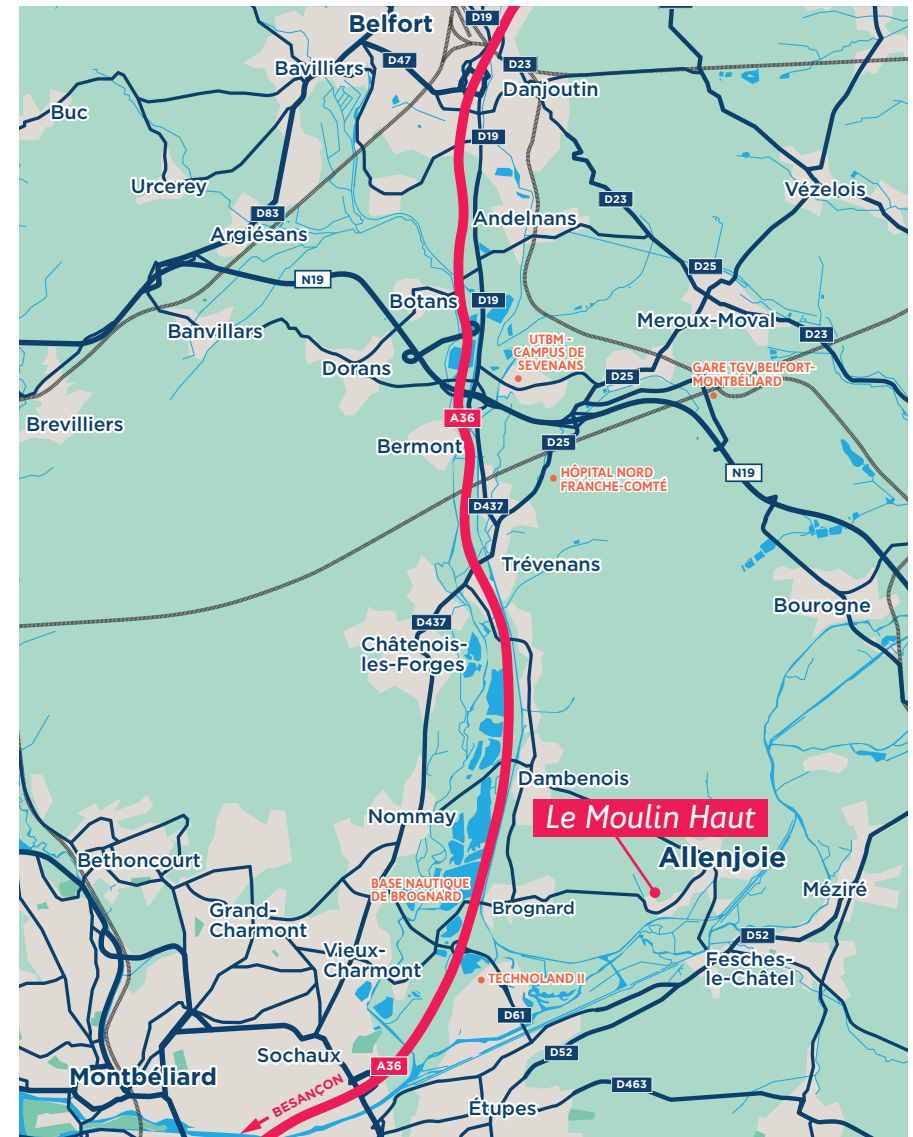

18 parcelles de 503 m² à 975 m² viabilisées & bornées.

Assainissement séparatif, eau, électricité...
Parcelles en libre choix du constructeur.